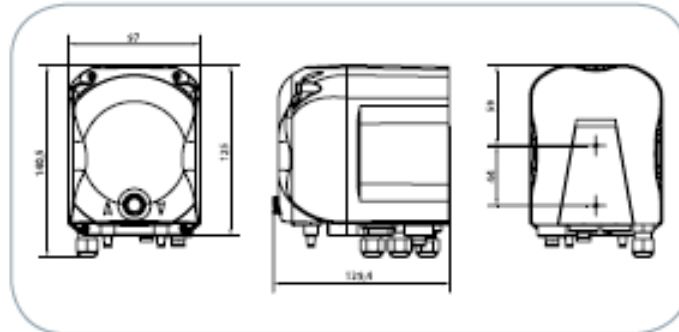

# SISTEMI DI DOSAGGIO PER LAVANDERIE SELF – POMPA SINGOLA DGTEC OPL 20 LT/h

DGTEC OPL

Pompa singola con regolazione del dosaggio in funzione del tempo impostato o in funzione della quantità di prodotto in gr. per Kg. di bucato