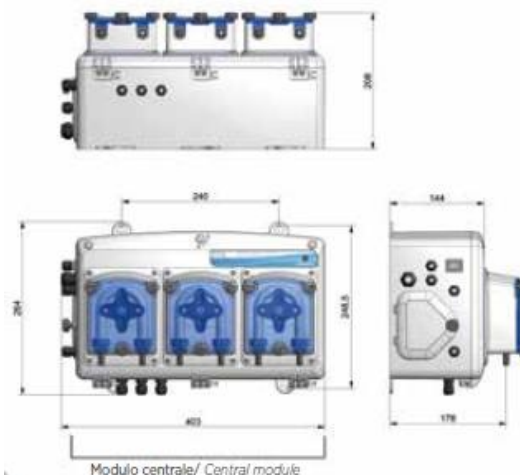

# SISTEMI DI DOSAGGIO PER LAVANDERIE SELF – POMPA SINGOLA DGTEC OPL 20 LT/h

DGTEC OPL

Pompa singola con regolazione del dosaggio in funzione del tempo impostato o in funzione della quantità di prodotto in gr. per Kg. di bucato

## CARATTERISTICHE TECNICHE

- Alimentazione: 230V
- Display e tasti per la programmazione
- Interruttore ON/OFF/PRIMING
- Ingresso sonda di livello (Optional)
- Buzzer per segnalazione allarmi
- Tubo in Pharmed/ Silicone/ Santoprene
- Altezza massima del tubo di aspirazione: 1,5 m

CODICE	DESCRIZIONE	PREZZO NETTO
<b>ADD7020000B0L000</b>	PDP DGTEC OPL 20-00 230V - SILICONE 6X10- ATTACCO TUBO 8X12	<b>€ 99,00</b>
<b>ADD702000000L000</b>	PDP DGTEC OPL 20-00 230V - SANTOPRENE- TUBO 8X12	<b>€ 105,00</b>
<b>ADD7020000POL000</b>	PDP DGTEC OPL 20-00 230V - PHARMED- TUBO 8X12	<b>€ 110,00</b>

# SISTEMI DI DOSAGGIO PER LAVANDERIE SELF – ECOWASH LIGHT SISTEMA 3 POMPE 20 LT/H

**Sistema multiplo a 3 pompe con gestione del dosaggio sia tramite relè che tramite programmazione; elaborazione statistiche su consumi e lavaggi**